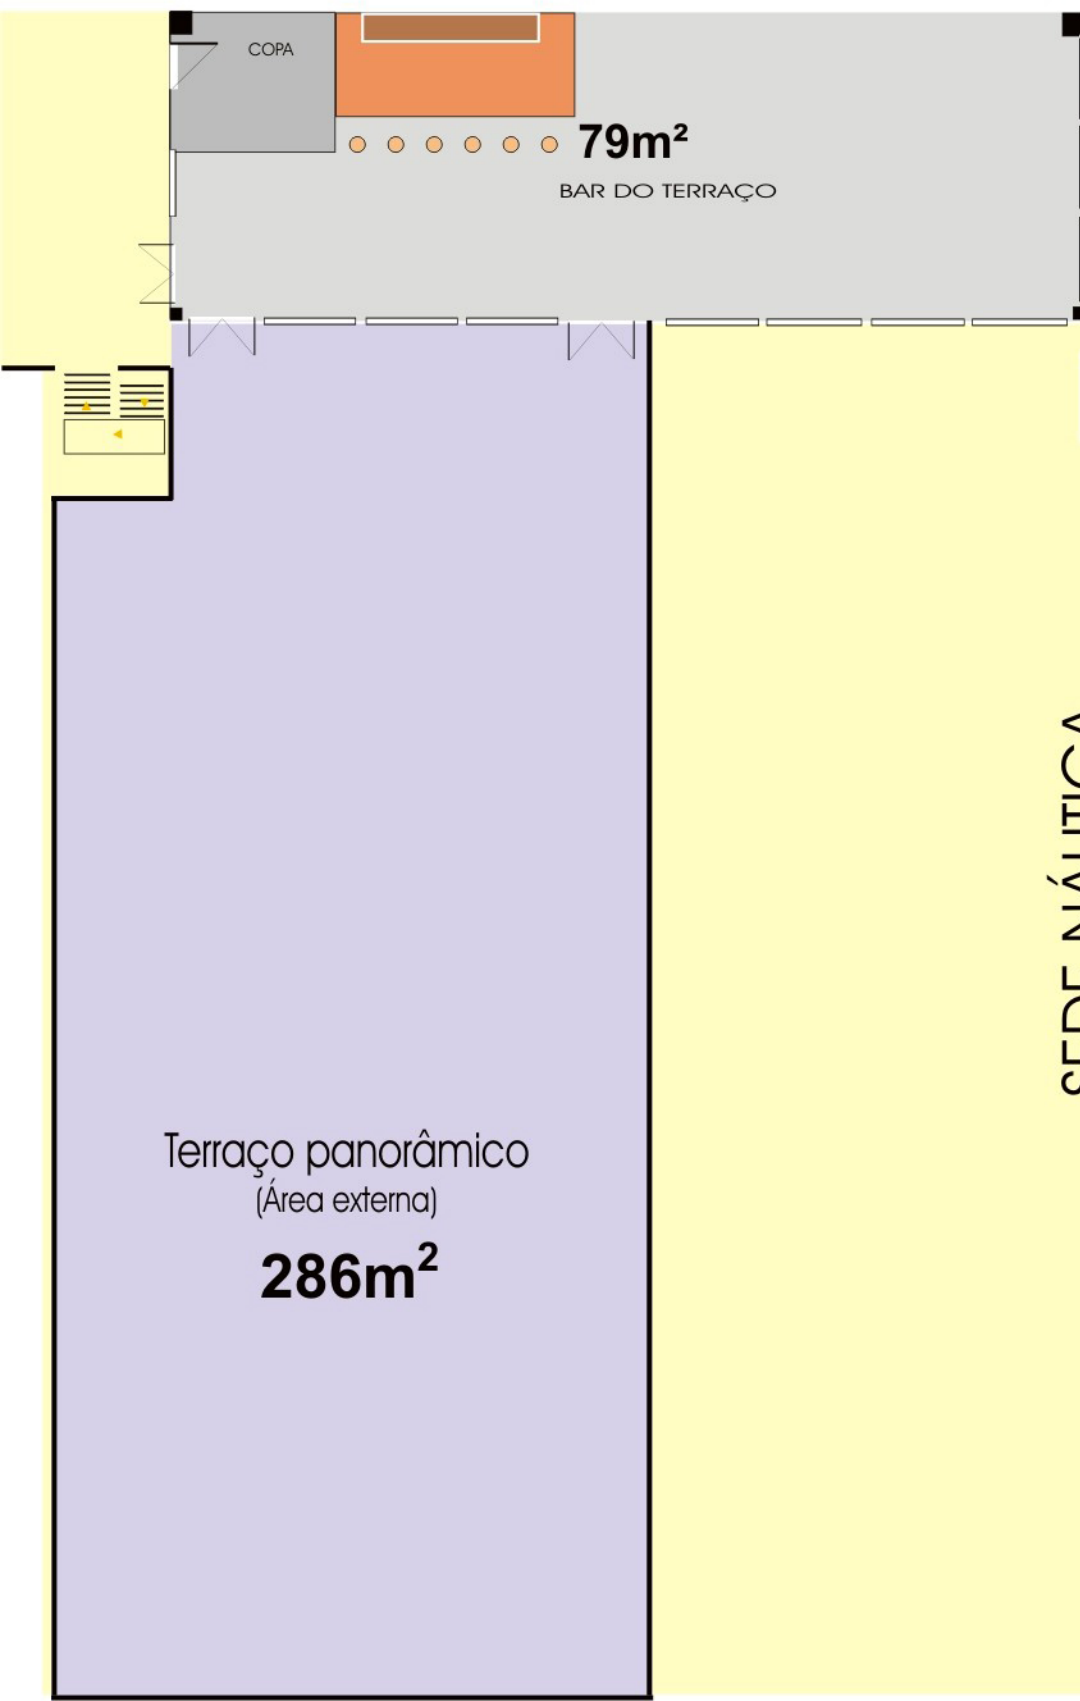

MAPA DE LOCAÇÃO

BAR E TERRAÇO PANORÂMICO

Área total incluindo o terraço - 365m²

SEDE NÁUTICA

Terraço panorâmico
(Área externa)

286m²

79m²

BAR DO TERRAÇO